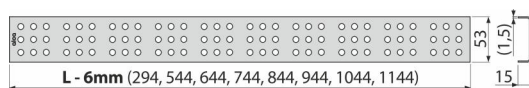

# CUBE-550M

Решетка за линеен сифон, неръждаема стомана-мат