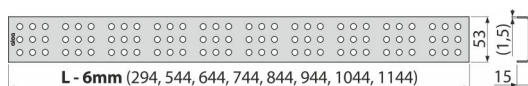

CUBE-550M

Rošt pro liniový podlahový žlab, nerez-mat

Použití

Pro podlahové žlaby ALCA: APZ1, APZ101, APZ1001, APZ1101, APZ4, APZ104, APZ1004, APZ1104, APZ12, APZ22, APZ2012, APZ2022

Vlastnosti

- Materiál: nerezová ocel AISI 304, DIN 1.4301
- Povrch: nerez mat

Rozsah dodávky

- Demontážní háček
- Plastová vymežovací opěrka
- Rošt

Objednací kód, Logistické informace

Kód	EAN	Délka	Hmotnost (kus balení paleta)	Rozměr (kus balení)	Množství (balení paleta)
CUBE-550M	8594045939552	550 mm	0,51 0,51 - kg	590×20×55 - mm	1 - ks