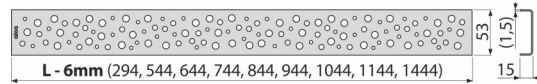

BUBLE-550L

Rost für Duschrinne, Edelstahl-Glanz

Anwendung

Für Duschrinnen ALCA: APZ1, APZ101, APZ1001, APZ1101, APZ4, APZ104, APZ1004, APZ1104, APZ12, APZ22, APZ2012, APZ2022

Eigenschaften

- Material: rostfreier Stahl AISI 304, DIN 1.4301
- Oberfläche: Edelstahl glanz

Verpackungsinhalt

- Haken zum Abbau
- Begrenzungsstütze aus Kunststoff
- Der Rost

Bestellnummer, Logistische Informationen

Code	EAN		Gewicht (stück menge palette)	Maße (stück menge)	Verpackung (menge palette)
BUBLE-550L	8594045939606	550 mm	0,51 0,51 - kg	590x20x55 - mm	1 - Stk.