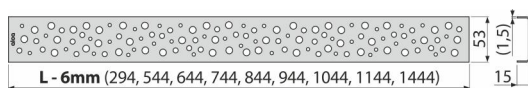

BUBLE-550M

Решетка за линеен сифон, неръждаема стомана-мат

Приложение

За подови сифони ALCA: APZ1, APZ101, APZ1001, APZ1101, APZ4, APZ104, APZ1004, APZ1104, APZ12, APZ22, APZ2012, APZ2022

Характеристики

- Материал: неръждаема стомана AISI 304, DIN 1.4301
- Повърхност: Неръждаема стомана-мат

Обхват на доставката

- Кука за изваждане на решетката
- Пластмасова дистанционна подложка
- Решетка

Продуктов код, Логистична информация

Код	EAN	Тегло (брой опаковка палет)	Размери (брой опаковка)	Количество (опаковка палет)
BUBLE-550M	8594045939613	550 мм 0,51 0,51 - кг	590×20×55 - мм	1 - бр