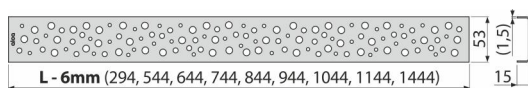

BUBLE-550M

Rošt pre líniový podlahový žlab, nerez-mat

Použitie

Pre podlahové žľaby ALCA: APZ1, APZ101, APZ1001, APZ1101, APZ4, APZ104, APZ1004, APZ1104, APZ12, APZ22, APZ2012, APZ2022

Vlastnosti

- Materiál: nerezová oceľ AISI 304, DIN 1.4301
- Povrch: nerez mat

Rozsah dodávky

- Demontážny háčik
- Plastová vymedzovacia opierka
- Rošt

Objednací kód, Logistické informácie

Kód	EAN	Hmotnosť (kus balenie paleta)	Rozmer (kus balenie)	Množstvo (balenie paleta)
BUBLE-550M	8594045939613	550 mm 0,51 0,51 - kg	590×20×55 - mm	1 - ps