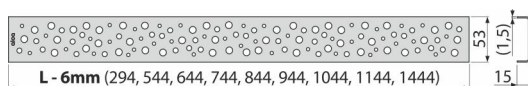

BUBLE-650M

Rošt pro liniový podlahový žlab, nerez-mat

Použití

Pro podlahové žlaby ALCA: APZ1, APZ101, APZ1001, APZ1101, APZ4, APZ104, APZ1004, APZ1104, APZ12, APZ22, APZ2012, APZ2022

Vlastnosti

- Materiál: nerezová ocel AISI 304, DIN 1.4301
- Povrch: nerez mat

Rozsah dodávky

- Demontážní háček
- Plastová vymežovací opěrka
- Rošt

Objednací kód, Logistické informace

Kód	EAN	Délka	Hmotnost (kus balení paleta)	Rozměr (kus balení)	Množství (balení paleta)
BUBLE-650M	8594045939637	650 mm	0,62 0,62 - kg	690×20×55 - mm	1 - ks