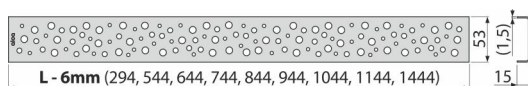

BUBLE-650M

Rošt pre líniový podlahový žlab, nerez-mat

Použitie

Pre podlahové žľaby ALCA: APZ1, APZ101, APZ1001, APZ1101, APZ4, APZ104, APZ1004, APZ1104, APZ12, APZ22, APZ2012, APZ2022

Vlastnosti

- Materiál: nerezová oceľ AISI 304, DIN 1.4301
- Povrch: nerez mat

Rozsah dodávky

- Demontážny háčik
- Plastová vymedzovacia opierka
- Rošt

Objednací kód, Logistické informácie

Kód	EAN	Hmotnosť (kus balenie paleta)	Rozmer (kus balenie)	Množstvo (balenie paleta)
BUBLE-650M	8594045939637	650 mm 0,62 0,62 - kg	690×20×55 - mm	1 - ps