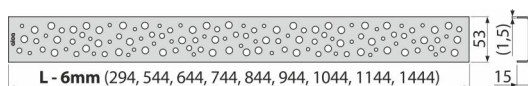

BUBLE-750M

Решетка за линеен сифон, неръждаема стомана-мат

Приложение

За подови сифони ALCA: APZ1, APZ101, APZ1001, APZ1101, APZ4, APZ104, APZ1004, APZ1104, APZ12, APZ22, APZ2012, APZ2022

Характеристики

- Материал: неръждаема стомана AISI 304, DIN 1.4301
- Повърхност: Неръждаема стомана- мат

Обхват на доставката

- Кука за изваждане на решетката
- Пластмасова дистанционна подложка
- Решетка

Продуктов код, Логистична информация

Код	EAN	Тегло (брой опаковка палет)	Размери (брой опаковка)	Количество (опаковка палет)
BUBLE-750M	8594045939651	750 мм 0,69 0,69 - кг	790×20×55 - мм	1 - бр