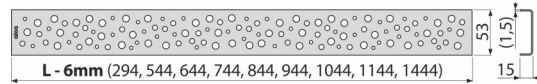

BUBLE-850M

Rost für Duschrinne, Edelstahl-Matt

Anwendung

Für Duschrinnen ALCA: APZ1, APZ101, APZ1001, APZ1101, APZ4, APZ104, APZ1004, APZ1104, APZ12, APZ22, APZ2012, APZ2022

Eigenschaften

- Material: rostfreier Stahl AISI 304, DIN 1.4301
- Oberfläche: Edelstahl matt

Verpackungsinhalt

- Haken zum Abbau
- Begrenzungsstütze aus Kunststoff
- Der Rost

Bestellnummer, Logistische Informationen

Code	EAN		Gewicht (stück | menge | palette)	Maße (stück | menge)	Verpackung (menge | palette)
BUBLE-850M	8594045939675	850 mm	0,79 | 0,79 | - kg	890×20×55 | - mm	1 | - Stk.

Die Garantien

2/3 jahre *

Normen

EN 1253

Technische Parameter

- die Belastungsklasse K3 300 kg