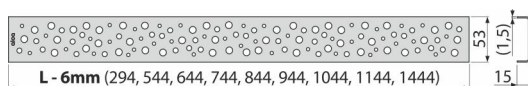

BUBLE-950M

Rošt pro liniový podlahový žlab, nerez-mat

Použití

Pro podlahové žlaby ALCA: APZ1, APZ101, APZ1001, APZ1101, APZ4, APZ104, APZ1004, APZ1104, APZ12, APZ22, APZ2012, APZ2022

Vlastnosti

- Materiál: nerezová ocel AISI 304, DIN 1.4301
- Povrch: nerez mat

Rozsah dodávky

- Demontážní háček
- Plastová vymežovací opěrka
- Rošt

Objednací kód, Logistické informace

Kód	EAN	Délka	Hmotnost (kus balení paleta)	Rozměr (kus balení)	Množství (balení paleta)
BUBLE-950M	8594045939699	950 mm	0,87 0,87 - kg	990×20×55 - mm	1 - ks