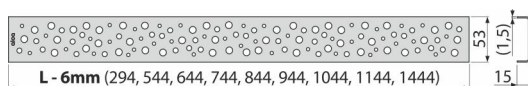

BUBLE-1050L

Rošt pre líniový podlahový žlab, nerez-lesk

Použitie

Pre podlahové žľaby ALCA: APZ1, APZ101, APZ1001, APZ1101, APZ4, APZ104,

APZ1004, APZ1104, APZ12, APZ22, APZ2012, APZ2022

Vlastnosti

- Materiál: nerezová oceľ AISI 304, DIN 1.4301
- Povrch: nerez lesk

Rozsah dodávky

- Demontážny háčik
- Plastová vymedzovacia opierka
- Rošt

Objednací kód, Logistické informácie

Kód	EAN	Hmotnosť (kus balenie paleta)	Rozmer (kus balenie)	Množstvo (balenie paleta)
BUBLE-1050L	8594045939705	1050 mm 0,97 0,97 - kg	1090×20×55 - mm	1 - ps