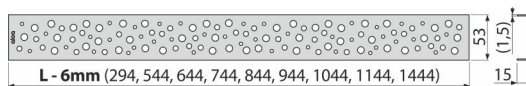

# BUBLE-1050L

Rešetka za linijsku tuš kanalicu, nerđ. čelik-sjaj