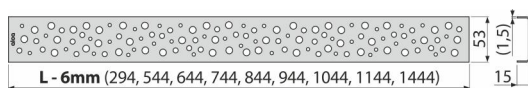

BUBLE-1150M

Решетка за линеен сифон, неръждаема стомана-мат

Приложение

За подови сифони ALCA: APZ1, APZ101, APZ1001, APZ1101, APZ4, APZ104, APZ1004, APZ1104, APZ12, APZ22, APZ2012, APZ2022

Характеристики

- Материал: неръждаема стомана AISI 304, DIN 1.4301
- Повърхност: Неръждаема стомана-мат

Обхват на доставката

- Кука за изваждане на решетката
- Пластмасова дистанционна подложка
- Решетка

Продуктов код, Логистична информация

Код	EAN	Тегло (брой опаковка палет)	Размери (брой опаковка)	Количество (опаковка палет)
BUBLE-1150M	8594045939736	1150 мм 1,06 1,06 - кг	1190×20×55 – мм	1 - бр