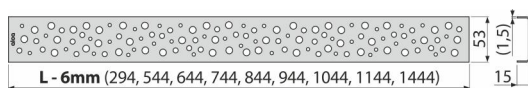

BUBLE-1150M

Rošt pre líniový podlahový žlab, nerez-mat

Použitie

Pre podlahové žľaby ALCA: APZ1, APZ101, APZ1001, APZ1101, APZ4, APZ104, APZ1004, APZ1104, APZ12, APZ22, APZ2012, APZ2022

Vlastnosti

- Materiál: nerezová oceľ AISI 304, DIN 1.4301
- Povrch: nerez mat

Rozsah dodávky

- Demontážny háčik
- Plastová vymedzovacia opierka
- Rošt

Objednací kód, Logistické informácie

Kód	EAN	Hmotnosť (kus balenie paleta)	Rozmer (kus balenie)	Množstvo (balenie paleta)
BUBLE-1150M	8594045939736	1150 mm 1,06 1,06 - kg	1190x20x55 - mm	1 - ps

Záruky	Colný kód	Normy
2/3 rokov *	73269098	EN 1253

Technické parametre

- Trieda zaťaženia K3 300 kg