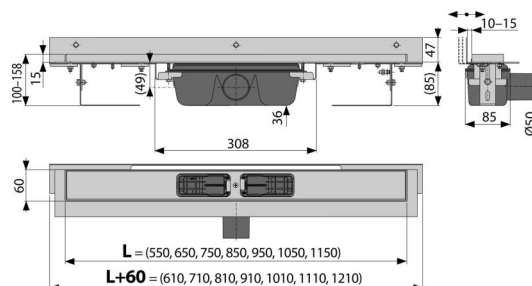

APZ4-850 Flexible

Podlahový žlab s okrajom pre perforovaný rošt a s nastaviteľným límcem ku stene

Použitie

- Pre bezbariérový prístup
- Pre odvodnenie spích v úrovni podlahy
- Pre osadenie priamo ku stene
- Pre perforované rošty
- Pre použitie vo vnútri budov

Vlastnosti

- Kvalitnejšie a bezpečnejšie prechody izolácie z podlahy na stenu
- Límec a vpusť sú chránené fóliou, vanička polystyrénovou vložkou
- Materiál sífónu: polypropylén
- Materiál žlabu: nerezová oceľ 2 mm AISI 304, DIN 1.4301
- Mechanicky čistiteľný sífón až po odpadovú trubku
- Možnosť dokúpenia kombinovanej zápachovej uzávery
- Nastaviteľný vertikálny izolačný límec pre obklady s hrúbkou 6–12 mm
- Podlahový žlab z nerezovej ocele (zušľachtenie materiálu morením a pasiváciou, elektrochemické preleštenie)
- Samolepiaca páska pre kvalitnú hydroizoláciu
- Sífón napevno spojený so žlabom – 100% vodotesnosť
- Stavebná výška od 85 mm
- Uľahčuje spádovanie podlahy
- Výškovo nastaviteľný
- Vysoký prietok je umožnený vďaka dvom komorám sífónom
- Záruka 25 rokov

Rozsah dodávky

- Fixačný materiál pre uchytenie nastaviteľných nôh: skrutka M6×12 – 2 ks
- Kotviaci set: vrut Ø6×50 mm – 2 ks, hmoždinka Ø10 mm – 2 ks, vrut Ø4,2×38 mm – 3 ks, hmoždinka Ø8 mm – 3 ks
- Inštalčný kryt koryta
- Ochranná fólia goliera žlabu a vtoku do sífónu
- Samolepiaca hydroizolačná páska
- Žlab zmontovaný so sífónom

Záruky **Normy**
2/25 rokov * EN 1253

Technické parametre

- Celková stavebná výška 100-158 mm
- Minimálna hrúbka betónu 85 mm
- Odolnosť zápachovej uzávery proti tlaku 982 Pa
- Odpadové potrubie priemer 50 mm
- Posun límca 10-15 mm
- Prietok 60-68,8 l/min
- Trieda zaťaženia K3 300 kg
- Zápachová uzávera 50 mm