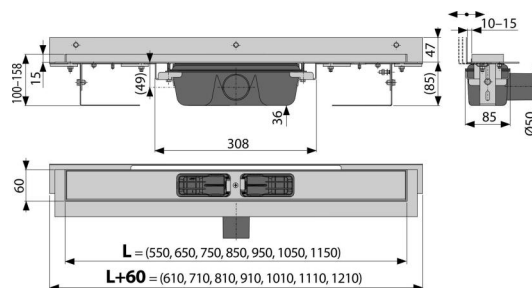

APZ4-1050 Flexible

Duschrinne mit Rand für den perforierten Rost und mit einstellbarem Kragen an die Wand

Anwendung

- Für barrierefreien Zugang
- Für Duschenentwässerung in der Bodenebene
- Für Bestückung direkt an Wand
- Für Perforierte Roste
- Für Verwendung in den Gebäuden

Eigenschaften

- Hochwertiger und sicherer Übergang der Isolation aus dem Fußboden auf die Wand
- Der Kragen und Ablauf sind mit Folie, die Wanne mit Polystyroleinlage geschützt
- Material des Siphons: Polypropylen
- Material der Duschrinne: Edelstahl 2mm AISI 304, DIN 1.4301
- Siphon ermöglicht die perfekte Reinhaltung, bis zum Abflussrohr
- Zusätzliche Beschaffung des kombinierten Geruchsverschlusses möglich
- Einstellbarer vertikaler Isolationskragen für für Fliesenlegen mit einer Dicke von 6–12 mm
- Duschrinne aus rostfreiem Stahl (Material veredelt durch Beizen und Passivierung, elektrochemisches Polieren)
- Selbstklebeband für hochwertige Wasserdämmung
- Siphon fest mit der Duschrinne verbunden - 100% wasserdicht
- Bauhöhe von 85 mm
- Dadurch wird das Gefälle des Fußbodens einfacher
- Höhenverstellbar
- Der hohe Durchfluss wird durch zwei Siphonkammern ermöglicht
- 25 Jahre Garantie

Verpackungsinhalt

- Verankerungsset: Schraube Ø6x50 - 2 Stück, Dübel Ø10 - 2 Stück, Schraube Ø4,2x38 - 3 Stück, Dübel Ø8 - 3 Stück
- Abdeckung der Duschrinne - Polystyrol
- Schutzfolie des Kragens der Rinne
- Einlass-Schutzfolie Siphon
- Selbstklebeband für Wasserdämmung
- Rinne montiert mit Siphon

Die Garantien	Zoll code	Normen
2/25 Jahre *	39229000	EN 1253

Technische Parameter

- Gesamte Bauhöhe 100-158 mm
- Minimale Betondicke 85 mm
- Beständigkeit des Geruchsverschlusses gegen Druck 982 Pa
- Abfallrohrleitung Ø 50 mm
- Verschiebung des Kragens 10-15 mm
- Durchfluss 60-68,8 l/min
- die Belastungsklasse K3 300 kg
- der Geruchsverschluss 50 mm