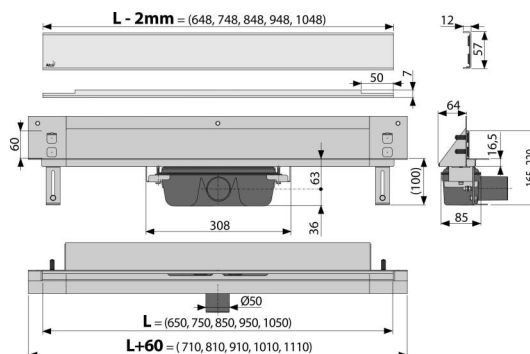

уелнес център

Характеристики

- Лесно свалящ се капак - полирана от неръждаема стомана
- Капака и клапана са защитени с фолио, а самият сифон с вложка от стиропор
- Материал: полипропилен
- Материал на дренажния сифон: неръждаема стомана AISI 304, DIN 1.4301
- Механично почистващ сифон до тръбата за отпадни води
- Възможност за закупуване на комбиниран клапан против миризми
- Възможност за поръчка с LED подсветка
- Линеен сифон от неръждаема стомана (втвърден чрез ецване, пасивирание и електрохимично полиране)
- Самозалепваща лента за качествена хидроизолация
- Уловител, надеждно свързан с канализацията - 100% хидроизолация
- Инсталационна дълбочина 64 mm
- Системата е поставена извън зоната на механично напрежение
- Водата се оттича в канализацията единствено между ръба на плочките и капака на дренажната система.
- Големият дебит се постига от системата за двойно отичане в двата хидрозатвора.
- 25 години гаранция

Обхват на доставката

- Комплект елементи за закрепване на регулируемите крака: винт M6 x 12 - 2 бр
- Комплект за фиксиране: винт Ø6 x 50 - 2 бр., Дюбел Ø10 - 2 бр., Винт Ø4,2 x 38 - 3 бр., Дюбел Ø8 - 3 бр.
- Капак на инсталационния канал
- Решетка от неръждаема стомана EDEN полирана
- Яката и сифона са покрити от защитното фолио
- Самозалепваща се хидроизолационна лента
- Сифон в комплект с воден затвор

Продуктов код, Логистична информация

Код	EAN	Тегло (брой опаковка палет)	Размери (брой опаковка)	Количество (опаковка палет)
APZ5-EDEN-650	8595580500030	4,21 33,71 121,1 кг	720x160x205 820x700x375 mm	8 24 бр

Гаранция

2/25 гаранция *

Норми

EN 1253

Технически спецификации

- Обща монтажна височина 165-220 mm
- Минимална дебелина на бетона 100 mm
- Устойчивост на уловителя на миризми от налягане 982 Pa
- Диаметър на тръбата за отпадни води 50 mm
- Дебит 60-68,8 l/min
- Ширина на капака 60 mm
- Инсталационна дълбочина 64 mm
- Затвор против миризми 50 mm