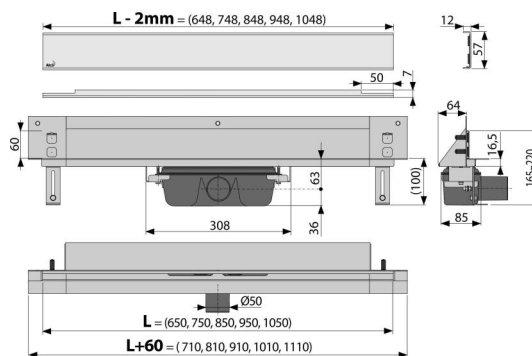

уелнес център

Характеристики

- Лесно свалящ се капак - полирана от неръждаема стомана
- Капака и клапана са защитени с фолио, а самият сифон с вложка от стиропор
- Материал: полипропилен
- Материал на дренажния сифон: неръждаема стомана AISI 304, DIN 1.4301
- Механично почистващ сифон до тръбата за отпадни води
- Възможност за закупуване на комбиниран клапан против миризми
- Възможност за поръчка с LED подсветка
- Линеен сифон от неръждаема стомана (втвърден чрез ецване, пасивирание и електрохимично полиране)
- Самозалепваща лента за качествена хидроизолация
- Уловител, надеждно свързан с канализацията - 100% хидроизолация
- Инсталационна дълбочина 64 mm
- Системата е поставена извън зоната на механично напрежение
- Водата се оттича в канализацията единствено между ръба на плочките и капака на дренажната система.
- Големият дебит се постига от системата за двойно отичане в двата хидрозатвора .
- 25 години гаранция

Обхват на доставката

- Комплект елементи за закрепване на регулируемите крака: винт M6 x 12 - 2 бр
- Комплект за фиксиране: винт Ø6 x 50 - 2 бр., Дюбел Ø10 - 2 бр., Винт Ø4,2 x 38 - 3 бр., Дюбел Ø8 - 3 бр.
- Капак на инсталационния канал
- Решетка от неръждаема стомана EDEN полирана
- Яката и сифона са покрити от защитното фолио
- Самозалепваща се хидроизолационна лента
- Сифон в комплект с воден затвор

Продуктов код, Логистична информация

Код	EAN	Тегло (брой опаковка палет)	Размери (брой опаковка)	Количество (опаковка палет)
APZ5-EDEN-750	8595580500047	4,65 37,24 131,7 кг	820x160x205 825x375x830 мм	8 24 бр

Гаранция

2/25 гаранция *

Норми

EN 1253

Технически спецификации

- Обща монтажна височина 165-220 mm
- Минимална дебелина на бетона 100 mm
- Устойчивост на уловителя на миризми от налягане 982 Pa
- Диаметър на тръбата за отпадни води 50 mm
- Дебит 60-68,8 l/min
- Ширина на капака 60 mm
- Инсталационна дълбочина 64 mm
- Затвор против миризми 50 mm