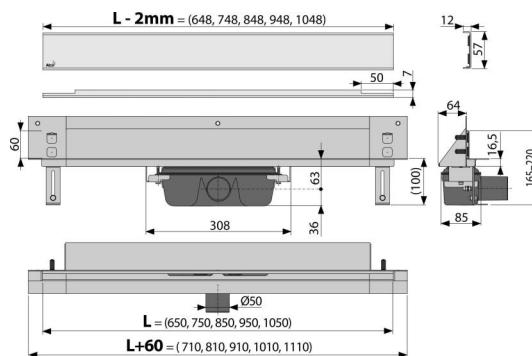

Karakteristike

- Lako uklonjivi poklopac - nerđajući čelik poliran
- Okovratnik i sifon su zaštićeni folijom, a sam kanal umetkom od stiropora
- Materijal sifona: polipropilen
- Materijal odvodnog kanala: nerđajući čelik AISI 304, DIN 1.4301
- Mehanički čisteći sifon do odvodne cevi
- Mogućnost kupovine kombinovanog sifona za mirise
- Mogućnost naručivanja sa LED pozadinskim osvetljenjem
- Linearni slivnik od nerđajućeg čelika (ojačan kiselenjem, pasivizacijom i elektrohemijiskim poliranjem)
- Samolepljiva traka za kvalitetnu hidroizolaciju
- Sifon čvrsto povezan sa slivnikom - 100% hidroizolacija
- Dubina ugradnje 64 mm
- Sistem je postavljen izvan područja mehaničkog naprezanja
- Voda teče u slivnik samo između ruba podnih pločica i poklopca odvodnog sistema
- Visoka stopa protoka se postiže sistemom sifona sa dve pregrade
- 25 godina garancije

Obim isporuke

- Materijal za pričvršćivanje podesivih nogu: vijak M6x12 - 2 kom
- Set za ankerisanje: vijak Ø6 x 50 - 2 kom, tipla Ø10 - 2 kom, vijak Ø4,2 x 38 - 3 kom, tipla Ø8 - 3 kom
- Poklopac ugradnog kanala
- Inox dizajn rešetka EDEN polirana
- Okovratnik i ulaz sifona za mirise prekriveni su zaštitnom folijom
- Samolepljiva hidroizolaciona traka
- Tuš kanalica montirana sa sifonom za mirise

Broj porudžbine, Logističke informacije

Šifra	EAN	Težina (komad pakovanje paleta)	Dimenzije (komad paleta)	Količina (pakovanje paleta)
APZ5-EDEN-750	8595580500047	4,65 37,24 131,7 kg	820x160x205 825x375x830 mm	8 24 kom

Garancije

2/25 godina *

Norme

EN 1253

Tehničke specifikacije

- Ukupna visina instalacije 165-220 mm
- Minimalna debljina betona 100 mm
- Otpornost sifona za mirise na pritisak 982 Pa
- Prečnik odvodne cevi 50 mm
- Brzina protoka 60-68,8 l/min
- Širina poklopca 60 mm
- Dubina ugradnje 64 mm
- Sifon za mirise 50 mm