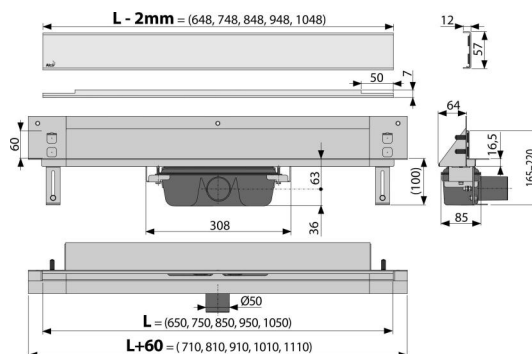

## Zakres dostawy

- Zestaw do montażu nóżek: śruba M6x12 – 2 szt
- Kotwienie zestawu: śruba Ø6x50 – 2 szt, kołki Ø10 – 2 szt, śruby Ø4,2x38 – 3 szt, kołków Ø8 – 3 szt
- Pokrywa instalacyjna
- Ruszt ze stali nierdzewnej EDEN połysk
- Folia ochronna kołnierza i wlotu do syfonu
- Samoprzylepna taśma uszczelniająca
- Odpływ połączony z syfonem

## Numer zamówienia, Informacje logistyczne

Kod	EAN	Waga (sztuka   pakowanie   paleta)	Wymiary (sztuka   pakowanie)	Ilość (pakowanie   paleta)
APZ5-EDEN-850	8595580500054	5,06   40,48   141,4 kg	920x160x205   920x700x375 mm	8   24 szt

## Dane techniczne

- Całkowita wysokość zabudowy 165-220 mm
- Minimalna grubość betonu 100 mm
- Odporność syfonu na ciśnienie 982 Pa
- Rozmiar rury odpływowej 50 mm
- Przepływ 60-68,8 l/min
- Szerokość obudowy 60 mm
- Głębokość konstrukcji 64 mm
- Syfon 50 mm