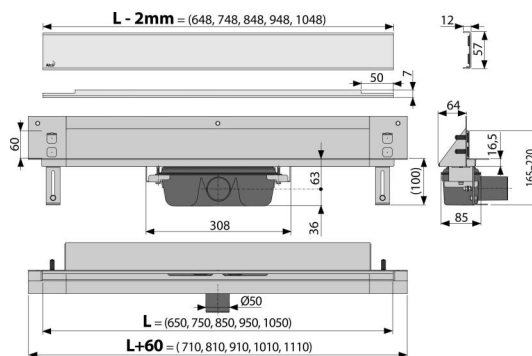

уелнес център

Характеристики

- Лесно свалящ се капак - полирана от неръждаема стомана
- Капака и клапана са защитени с фолио, а самият сифон с вложка от стиропор
- Материал: полипропилен
- Материал на дренажния сифон: неръждаема стомана AISI 304, DIN 1.4301
- Механично почистващ сифон до тръбата за отпадни води
- Възможност за закупуване на комбиниран клапан против миризми
- Възможност за поръчка с LED подсветка
- Линеен сифон от неръждаема стомана (втвърден чрез ецване, пасивирание и електрохимично полиране)
- Самозалепваща лента за качествена хидроизолация
- Уловител, надеждно свързан с канализацията - 100% хидроизолация
- Инсталационна дълбочина 64 mm
- Системата е поставена извън зоната на механично напрежение
- Водата се оттича в канализацията единствено между ръба на плочките и капака на дренажната система.
- Големият дебит се постига от системата за двойно отичане в двата хидрозатвора.
- 25 години гаранция

Обхват на доставката

- Комплект елементи за закрепване на регулируемите крака: винт M6 x 12 - 2 бр
- Комплект за фиксиране: винт Ø6 x 50 - 2 бр., Дюбел Ø10 - 2 бр., Винт Ø4,2 x 38 - 3 бр., Дюбел Ø8 - 3 бр.
- Капак на инсталационния канал
- Решетка от неръждаема стомана EDEN полирана
- Яката и сифона са покрити от защитното фолио
- Самозалепваща се хидроизолационна лента
- Сифон в комплект с воден затвор

Продуктов код, Логистична информация

Код	EAN	Тегло (брой опаковка палет)	Размери (брой опаковка)	Количество (опаковка палет)
APZ5-EDEN-1050	8595580500078	5,90 47,22 161,7 кг	1120x160x205 1120x700x375 мм	8 24 бр

Гаранция

2/25 гаранция *

Норми

EN 1253

Технически спецификации

- Обща монтажна височина 165-220 mm
- Минимална дебелина на бетона 100 mm
- Устойчивост на уловителя на миризми от налягане 982 Pa
- Диаметър на тръбата за отпадни води 50 mm
- Дебит 60-68,8 l/min
- Ширина на капака 60 mm
- Инсталационна дълбочина 64 mm
- Затвор против миризми 50 mm