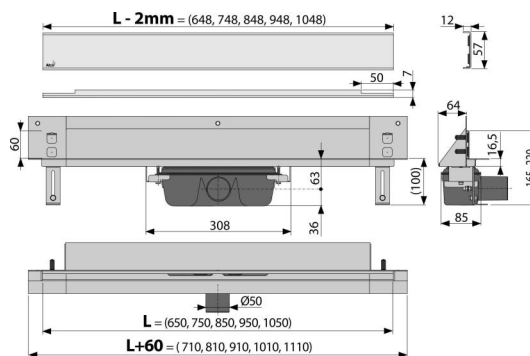

## Zakres dostawy

- Zestaw do montażu nóżek: śruba M6x12 – 2 szt
- Kotwienie zestawu: śruba Ø6x50 – 2 szt, kołki Ø10 – 2 szt, śruby Ø4,2x38 – 3 szt, kołków Ø8 – 3 szt
- Pokrywa instalacyjna
- Ruszt ze stali nierdzewnej EDEN połysk
- Folia ochronna kołnierza i wlotu do syfonu
- Samoprzylepna taśma uszczelniająca
- Odpływ połączony z syfonem

## Numer zamówienia, Informacje logistyczne

Kod	EAN	Waga (sztuka   pakowanie   paleta)	Wymiary (sztuka   pakowanie)	Ilość (pakowanie   paleta)
APZ5-EDEN-1050	8595580500078	5,90   47,22   161,7 kg	1120x160x205   1120x700x375 mm	8   24 szt

## Dane techniczne

- Całkowita wysokość zabudowy 165-220 mm
- Minimalna grubość betonu 100 mm
- Odporność syfonu na ciśnienie 982 Pa
- Rozmiar rury odpływowej 50 mm
- Przepływ 60-68,8 l/min
- Szerokość obudowy 60 mm
- Głębokość konstrukcji 64 mm
- Syfon 50 mm