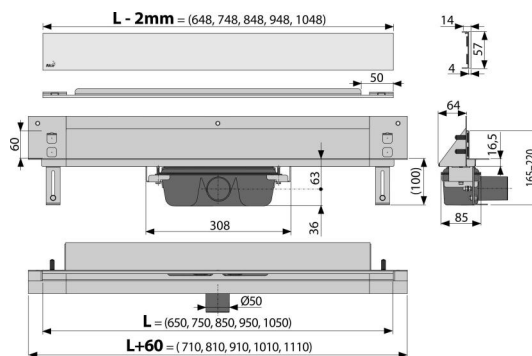

уелнес център

Характеристики

- Лесно свалящ се капак - матов от неръждаема стомана
- Капака и клапана са защитени с фолио, а самият сифон с вложка от стиропор
- Материал: полипропилен
- Материал на дренажния сифон: неръждаема стомана AISI 304, DIN 1.4301
- Механично почистващ сифон до тръбата за отпадни води
- Възможност за закупуване на комбиниран клапан против миризми
- Възможност за поръчка с LED подсветка
- Линеен сифон от неръждаема стомана (втвърден чрез ецване, пасивирание и електрохимично полиране)
- Самозалепваща лента за качествена хидроизолация
- Уловител, надеждно свързан с канализацията - 100% хидроизолация
- Инсталационна дълбочина 64 mm
- Системата е поставена извън зоната на механично напрежение
- Водата се оттича в канализацията единствено между ръба на плочките и капака на дренажната система.
- Големият дебит се постига от системата за двойно отичане в двата хидрозатвора.
- 25 години гаранция

Обхват на доставката

- Комплект елементи за закрепване на регулируемите крака: винт M6 x 12 - 2 бр
- Комплект за фиксиране: винт Ø6 x 50 - 2 бр., Дюбел Ø10 - 2 бр., Винт Ø4,2 x 38 - 3 бр., Дюбел Ø8 - 3 бр.
- Капак на инсталационния канал
- Решетка от неръждаема стомана SHADE матова
- Яката и сифона са покрити от защитното фолио
- Самозалепваща се хидроизолационна лента
- Сифон в комплект с воден затвор

Продуктов код, Логистична информация

Код	EAN	Тегло (брой опаковка палет)	Размери (брой опаковка)	Количество (опаковка палет)
APZ5-SHADE-650	8595580500085	5,11 40,86 142,6 кг	720x160x205 мм	8 24 бр

Гаранция 2/25 гаранция * Митнически код 39229000 Норми EN 1253

Технически спецификации

- Обща монтажна височина 165-220 mm
- Минимална дебелина на бетона 100 mm
- Устойчивост на уловителя на миризми от налягане 982 Pa
- Диаметър на тръбата за отпадни води 50 mm
- Дебит 60-68,8 l/min
- Ширина на капака 60 mm
- Инсталационна дълбочина 64 mm
- Затвор против миризми 50 mm