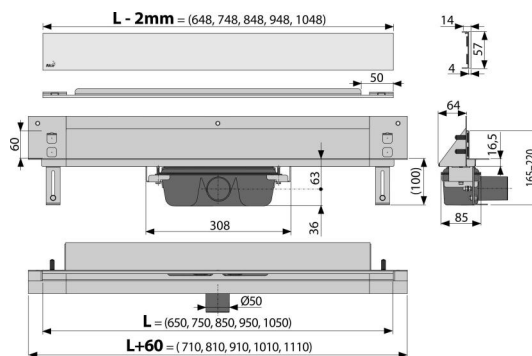

уелнес център

Характеристики

- Лесно свалящ се капак - матов от неръждаема стомана
- Капака и клапана са защитени с фолио, а самият сифон с вложка от стиропор
- Материал: полипропилен
- Материал на дренажния сифон: неръждаема стомана AISI 304, DIN 1.4301
- Механично почистващ сифон до тръбата за отпадни води
- Възможност за закупуване на комбиниран клапан против миризми
- Възможност за поръчка с LED подсветка
- Линеен сифон от неръждаема стомана (втвърден чрез ецване, пасивирание и електрохимично полиране)
- Самозалепваща лента за качествена хидроизолация
- Уловител, надеждно свързан с канализацията - 100% хидроизолация
- Инсталационна дълбочина 64 mm
- Системата е поставена извън зоната на механично напрежение
- Водата се оттича в канализацията единствено между ръба на плочките и капака на дренажната система.
- Големият дебит се постига от системата за двойно отичане в двата хидрозатвора .
- 25 години гаранция

Обхват на доставката

- Комплект елементи за закрепване на регулируемите крака: винт M6 x 12 - 2 бр
- Комплект за фиксиране: винт Ø6 x 50 - 2 бр., Дюбел Ø10 - 2 бр., Винт Ø4,2 x 38 - 3 бр., Дюбел Ø8 - 3 бр.
- Капак на инсталационния канал
- Решетка от неръждаема стомана SHADE матова
- Яката и сифона са покрити от защитното фолио
- Самозалепваща се хидроизолационна лента
- Сифон в комплект с воден затвор

Продуктов код, Логистична информация

Код	EAN	Тегло (брой опаковка палет)	Размери (брой опаковка)	Количество (опаковка палет)
APZ5-SHADE-650	8595580500085	5,11 40,86 142,6 кг	720x160x205 мм	8 24 бр

Гаранция

2/25 гаранция *

Норми

EN 1253

Технически спецификации

- Обща монтажна височина 165-220 mm
- Минимална дебелина на бетона 100 mm
- Устойчивост на уловителя на миризми от налягане 982 Pa
- Диаметър на тръбата за отпадни води 50 mm
- Дебит 60-68,8 l/min
- Ширина на капака 60 mm
- Инсталационна дълбочина 64 mm
- Затвор против миризми 50 mm