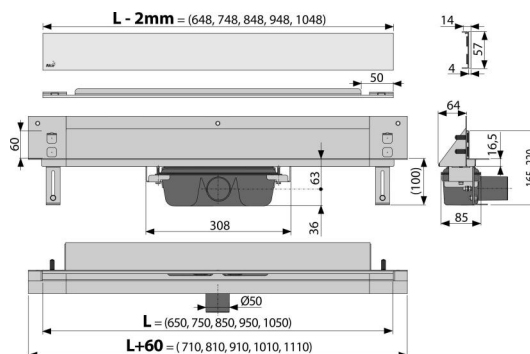

уелнес център

Характеристики

- Лесно свалящ се капак - матов от неръждаема стомана
- Капака и клапана са защитени с фолио, а самият сифон с вложка от стиропор
- Материал: полипропилен
- Материал на дренажния сифон: неръждаема стомана AISI 304, DIN 1.4301
- Механично почистващ сифон до тръбата за отпадни води
- Възможност за закупуване на комбиниран клапан против миризми
- Възможност за поръчка с LED подсветка
- Линеен сифон от неръждаема стомана (втвърден чрез ецване, пасивирание и електрохимично полиране)
- Самозалепваща лента за качествена хидроизолация
- Уловител, надеждно свързан с канализацията - 100% хидроизолация
- Инсталационна дълбочина 64 mm
- Системата е поставена извън зоната на механично напрежение
- Водата се оттича в канализацията единствено между ръба на плочките и капака на дренажната система.
- Големият дебит се постига от системата за двойно отичане в двата хидрозатвора .
- 25 години гаранция

Обхват на доставката

- Комплект елементи за закрепване на регулируемите крака: винт M6 x 12 - 2 бр
- Комплект за фиксиране: винт Ø6 x 50 - 2 бр., Дюбел Ø10 - 2 бр., Винт Ø4,2 x 38 - 3 бр., Дюбел Ø8 - 3 бр.
- Капак на инсталационния канал
- Решетка от неръждаема стомана SHADE матова
- Яката и сифона са покрити от защитното фолио
- Самозалепваща се хидроизолационна лента
- Сифон в комплект с воден затвор

Продуктов код, Логистична информация

Код	EAN	Тегло (брой опаковка палет)	Размери (брой опаковка)	Количество (опаковка палет)
APZ5-SHADE-750	8595580500092	5,67 45,38 156,1 кг	820x160x205 820x700x375 мм	8 24 бр

Гаранция

2/25 гаранция *

Норми

EN 1253

Технически спецификации

- Обща монтажна височина 165-220 mm
- Минимална дебелина на бетона 100 mm
- Устойчивост на уловителя на миризми от налягане 982 Pa
- Диаметър на тръбата за отпадни води 50 mm
- Дебит 60-68,8 l/min
- Ширина на капака 60 mm
- Инсталационна дълбочина 64 mm
- Затвор против миризми 50 mm