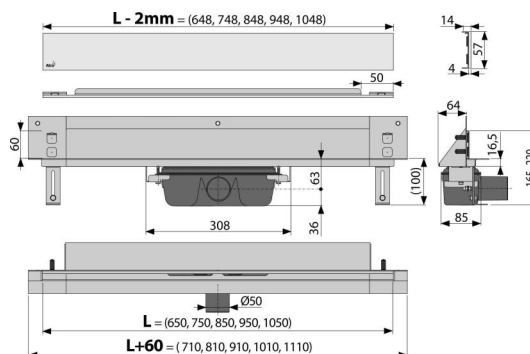

уелнес център

Характеристики

- Лесно свалящ се капак - матов от неръждаема стомана
- Капака и клапана са защитени с фолио, а самият сифон с вложка от стиропор
- Материал: полипропилен
- Материал на дренажния сифон: неръждаема стомана AISI 304, DIN 1.4301
- Механично почистващ сифон до тръбата за отпадни води
- Възможност за закупуване на комбиниран клапан против миризми
- Възможност за поръчка с LED подсветка
- Линеен сифон от неръждаема стомана (втвърден чрез ецване, пасивирание и електрохимично полиране)
- Самозалепваща лента за качествена хидроизолация
- Уловител, надеждно свързан с канализацията - 100% хидроизолация
- Инсталационна дълбочина 64 mm
- Системата е поставена извън зоната на механично напрежение
- Водата се оттича в канализацията единствено между ръба на плочките и капака на дренажната система.
- Големият дебит се постига от системата за двойно отичане в двата хидрозатвора.
- 25 години гаранция

Обхват на доставката

- Комплект елементи за закрепване на регулируемите крака: винт M6 x 12 - 2 бр
- Комплект за фиксиране: винт Ø6 x 50 - 2 бр., Дюбел Ø10 - 2 бр., Винт Ø4,2 x 38 - 3 бр., Дюбел Ø8 - 3 бр.
- Капак на инсталационния канал
- Решетка от неръждаема стомана SHADE матова
- Яката и сифона са покрити от защитното фолио
- Самозалепваща се хидроизолационна лента
- Сифон в комплект с воден затвор

Продуктов код, Логистична информация

Код	EAN	Тегло (брой опаковка палет)	Размери (брой опаковка)	Количество (опаковка палет)
APZ5-SHADE-750	8595580500092	5,67 45,38 156,1 кг	820x160x205 820x700x375 mm	8 24 бр

Гаранция

2/25 гаранция *

Норми

EN 1253

Технически спецификации

- Обща монтажна височина 165-220 mm
- Минимална дебелина на бетона 100 mm
- Устойчивост на уловителя на миризми от налягане 982 Pa
- Диаметър на тръбата за отпадни води 50 mm
- Дебит 60-68,8 l/min
- Ширина на капака 60 mm
- Инсталационна дълбочина 64 mm
- Затвор против миризми 50 mm