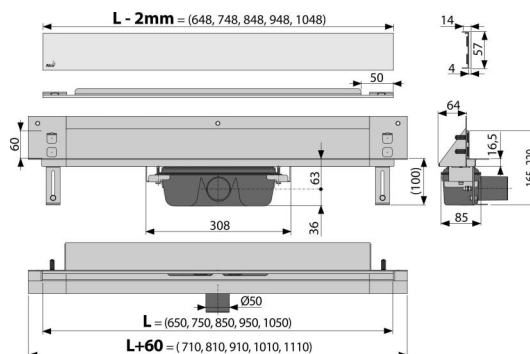

## Cechy

- Łatwo zdejmowana pokrywa – stal nierdzewna mat
- Kołnierze i wloty są chronione folią oraz wkładką styropianową
- Materiał syfonu: polipropylen
- Materiał odpływu: stal nierdzewna DIN 304, DIN 1.4301
- Syfon łatwy do czyszczenia łącznie z rurą odpływową
- Możliwość zakupu syfonu kombinowanego
- Możliwość zamówienia z podświetleniem LED
- Odpływ liniowy ze stali nierdzewnej (uszlachetniony materiał trawieniem i pasywacją, elektrochemicznie polerowany)
- Samoprzylepny pasek hydroizolacyjny
- Syfon połączony na stałe z odpływem – 100% szczelności
- Głębokość konstrukcji 64 mm
- System znajduje się na zewnątrz obszaru obciążenia mechanicznego
- Woda wpływa do odpływu tylko pomiędzy krawędzią płytki podłogowej a pokrywą odwodnienia, która jest częścią ściany
- Duży przepływ jest możliwy dzięki syfonowi dwukomorowemu
- Gwarancja 25 lat

## Zakres dostawy

- Zestaw do montażu nóżek: śruba M6x12 – 2 szt
- Kotwienie zestawu: śruba Ø6x50 – 2 szt, kołki Ø10 – 2 szt, śruby Ø4,2x38 – 3 szt, kołków Ø8 – 3 szt
- Pokrywa instalacyjna
- Ruszt ze stali nierdzewnej SHADE mat
- Folia ochronna kołnierza i wlotu do syfonu
- Samoprzylepna taśma uszczelniająca
- Odpływ połączony z syfonem

## Numer zamówienia, Informacje logistyczne

Kod	EAN	Waga (sztuka   pakowanie   paleta)	Wymiary (sztuka   pakowanie)	Ilość (pakowanie   paleta)
APZ5-SHADE-750	8595580500092	5,67   45,38   156,1 kg	820x160x205   820x700x375 mm	8   24 szt

## Dane techniczne

- Całkowita wysokość zabudowy 165-220 mm
- Minimalna grubość betonu 100 mm
- Odporność syfonu na ciśnienie 982 Pa
- Rozmiar rury odpływowej 50 mm
- Przepływ 60-68,8 l/min
- Szerokość obudowy 60 mm
- Głębokość konstrukcji 64 mm
- Syfon 50 mm