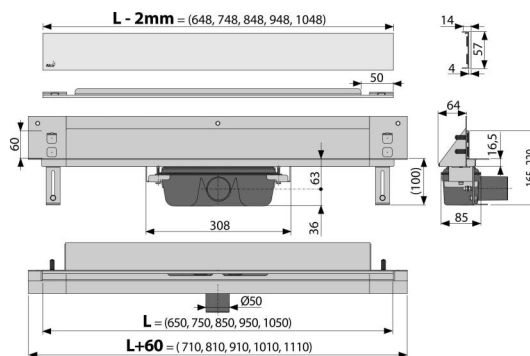

уелнес център

Характеристики

- Лесно свалящ се капак - матов от неръждаема стомана
- Капака и клапана са защитени с фолио, а самият сифон с вложка от стиропор
- Материал: полипропилен
- Материал на дренажния сифон: неръждаема стомана AISI 304, DIN 1.4301
- Механично почистващ сифон до тръбата за отпадни води
- Възможност за закупуване на комбиниран клапан против миризми
- Възможност за поръчка с LED подсветка
- Линеен сифон от неръждаема стомана (втвърден чрез ецване, пасивирание и електрохимично полиране)
- Самозалепваща лента за качествена хидроизолация
- Уловител, надеждно свързан с канализацията - 100% хидроизолация
- Инсталационна дълбочина 64 mm
- Системата е поставена извън зоната на механично напрежение
- Водата се оттича в канализацията единствено между ръба на плочките и капака на дренажната система.
- Големият дебит се постига от системата за двойно отичане в двата хидрозатвора .
- 25 години гаранция

Обхват на доставката

- Комплект елементи за закрепване на регулируемите крака: винт M6 x 12 - 2 бр
- Комплект за фиксиране: винт Ø6 x 50 - 2 бр., Дюбел Ø10 - 2 бр., Винт Ø4,2 x 38 - 3 бр., Дюбел Ø8 - 3 бр.
- Капак на инсталационния канал
- Решетка от неръждаема стомана SHADE матова
- Яката и сифона са покрити от защитното фолио
- Самозалепваща се хидроизолационна лента
- Сифон в комплект с воден затвор

Продуктов код, Логистична информация

Код	EAN	Тегло (брой опаковка палет)	Размери (брой опаковка)	Количество (опаковка палет)
APZ5-SHADE-850	8595580500108	6,24 49,95 169,8 кг	920x160x205 мм	8 24 бр

Гаранция	Митнически код	Норми
2/25 гаранция *	39229000	EN 1253

Технически спецификации

- Обща монтажна височина 165-220 mm
- Минимална дебелина на бетона 100 mm
- Устойчивост на уловителя на миризми от налягане 982 Pa
- Диаметър на тръбата за отпадни води 50 mm
- Дебит 60-68,8 l/min
- Ширина на капака 60 mm
- Инсталационна дълбочина 64 mm
- Затвор против миризми 50 mm