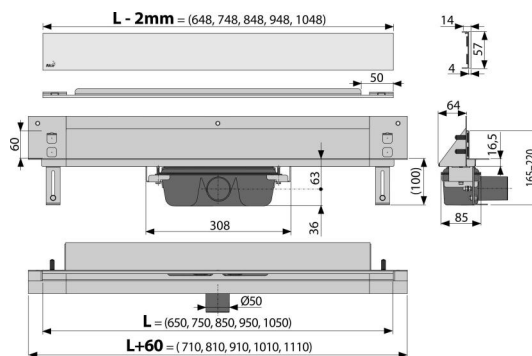

Karakteristike

- Lako uklonjivi poklopac - mat nerđajući čelik
- Okovratnik i sifon su zaštićeni folijom, a sam kanal umetkom od stiropora
- Materijal sifona: polipropilen
- Materijal odvodnog kanala: nerđajući čelik AISI 304, DIN 1.4301
- Mehanički čisteći sifon do odvodne cevi
- Mogućnost kupovine kombinovanog sifona za mirise
- Mogućnost naručivanja sa LED pozadinskim osvetljenjem
- Linearni slivnik od nerđajućeg čelika (ojačan kiselenjem, pasivizacijom i elektrohemijiskim poliranjem)
- Samolepljiva traka za kvalitetnu hidroizolaciju
- Sifon čvrsto povezan sa slivnikom - 100% hidroizolacija
- Dubina ugradnje 64 mm
- Sistem je postavljen izvan područja mehaničkog naprezanja
- Voda teče u slivnik samo između ruba podnih pločica i poklopca odvodnog sistema
- Visoka stopa protoka se postiže sistemom sifona sa dve pregrade
- 25 godina garancije

Obim isporuke

- Materijal za pričvršćivanje podesivih nogu: vijak M6x12 - 2 kom
- Set za ankerisanje: vijak Ø6 x 50 - 2 kom, tipla Ø10 - 2 kom, vijak Ø4,2 x 38 - 3 kom, tipla Ø8 - 3 kom
- Poklopac ugradnog kanala
- Inox dizajn rešetka SHADE mat
- Okovratnik i ulaz sifona za mirise prekriveni su zaštitnom folijom
- Samolepljiva hidroizolaciona traka
- Tuš kanalice montirana sa sifonom za mirise

Broj porudžbine, Logističke informacije

Šifra	EAN	Težina (komad pakovanje paleta)	Dimenzije (komad paleta)	Količina (pakovanje paleta)
APZ5-SHADE-850	8595580500108	6,24 49,95 169,8 kg	920x160x205 mm	8 24 kom

Garancije

2/25 godina *

Norme

EN 1253

Tehničke specifikacije

- Ukupna visina instalacije 165-220 mm
- Minimalna debljina betona 100 mm
- Otpornost sifona za mirise na pritisak 982 Pa
- Prečnik odvodne cevi 50 mm
- Brzina protoka 60-68,8 l/min
- Širina poklopca 60 mm
- Dubina ugradnje 64 mm
- Sifon za mirise 50 mm