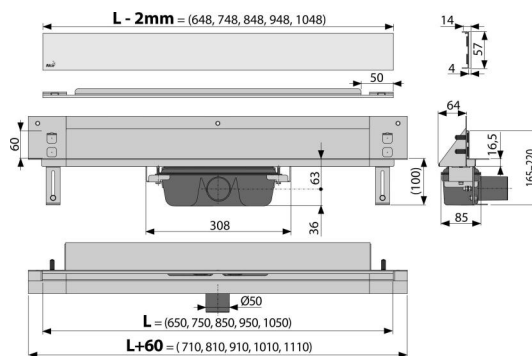

## Broj porudžbine, Logističke informacije

Šifra	EAN	Težina (komad   pakovanje   paleta)	Dimenzije (komad   paleta)	Količina (pakovanje   paleta)
APZ5-SHADE-950	8595580500115	6,82   54,59   183,8 kg	1020x160x205   mm	8   24 kom

## Tehničke specifikacije

- Ukupna visina instalacije 165-220 mm
- Minimalna debljina betona 100 mm
- Otpornost sifona za mirise na pritisak 982 Pa
- Prečnik odvodne cevi 50 mm
- Brzina protoka 60-68,8 l/min
- Širina poklopca 60 mm
- Dubina ugradnje 64 mm
- Sifon za mirise 50 mm