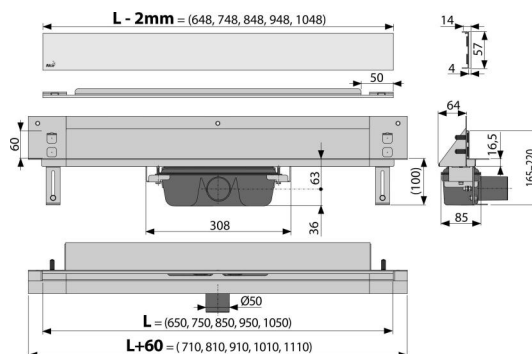

уелнес център

Характеристики

- Лесно свалящ се капак - матов от неръждаема стомана
- Капака и клапана са защитени с фолио, а самият сифон с вложка от стиропор
- Материал: полипропилен
- Материал на дренажния сифон: неръждаема стомана AISI 304, DIN 1.4301
- Механично почистващ сифон до тръбата за отпадни води
- Възможност за закупуване на комбиниран клапан против миризми
- Възможност за поръчка с LED подсветка
- Линеен сифон от неръждаема стомана (втвърден чрез ецване, пасивирание и електрохимично полиране)
- Самозалепваща лента за качествена хидроизолация
- Уловител, надеждно свързан с канализацията - 100% хидроизолация
- Инсталационна дълбочина 64 mm
- Системата е поставена извън зоната на механично напрежение
- Водата се оттича в канализацията единствено между ръба на плочките и капака на дренажната система.
- Големият дебит се постига от системата за двойно отичане в двата хидрозатвора.
- 25 години гаранция

Обхват на доставката

- Комплект елементи за закрепване на регулируемите крака: винт M6 x 12 - 2 бр
- Комплект за фиксиране: винт Ø6 x 50 - 2 бр., Дюбел Ø10 - 2 бр., Винт Ø4,2 x 38 - 3 бр., Дюбел Ø8 - 3 бр.
- Капак на инсталационния канал
- Решетка от неръждаема стомана SHADE матова
- Яката и сифона са покрити от защитното фолио
- Самозалепваща се хидроизолационна лента
- Сифон в комплект с воден затвор

Продуктов код, Логистична информация

Код	EAN	Тегло (брой опаковка палет)	Размери (брой опаковка)	Количество (опаковка палет)
APZ5-SHADE-1050	8595580500122	7,38 59,03 197,1 кг	1120x160x205 мм	8 24 бр

Гаранция 2/25 гаранция * Митнически код 39229000 Норми EN 1253

Технически спецификации

- Обща монтажна височина 165-220 mm
- Минимална дебелина на бетона 100 mm
- Устойчивост на уловителя на миризми от налягане 982 Pa
- Диаметър на тръбата за отпадни води 50 mm
- Дебит 60-68,8 l/min
- Ширина на капака 60 mm
- Инсталационна дълбочина 64 mm
- Затвор против миризми 50 mm