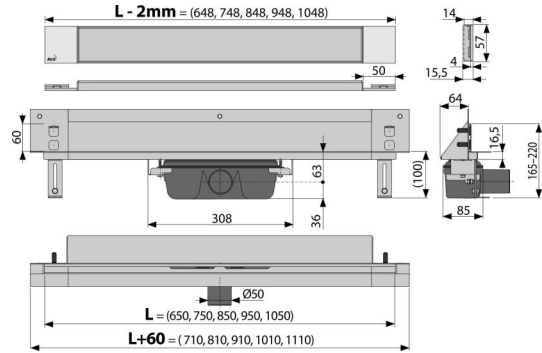

- საყელო და წყლის ჩამკეტი დაცულია სპეციალური ფირით, უჯრედი ბადისთვის დაცულია პოლისტიროლის ლაინერით
- სიფონის მასალა: პოლიპროპილენი
- ტრაპის მასალა: უჟანგავი ფოლადი AISI 304, DIN 1,4301
- ხელით, კანალიზაციის მილამდე მარტივად წმენდადი სიფონი
- შესაძლებელია დამზადებულ იქნას კომბინირებული წყლის ჩამკეტი
- სისტემა შეიძლება დამზადდეს დიოდური განათებით
- უჟანგავი ფოლადის საშხაპე ტრაპი (დამუშავებულია ზედაპირულად და პასივაციის მეთოდით და ელექტროქიმიური პოლირებით)
- თვითნებავადი ფირები მაღალი ხარისხის ჰიდროიზოლაციისთვის
- სიფონი მყარად უკავშირდება ტრაპს - 100% წყალგაუმტარობაზე
- სამონტაჟო სიღრმე 64 მმ
- სისტემა განთავსებულია მექანიკური დატვირთვის ზონის გარეთ
- წყალი მიედინება ტრაპში, იატაკის ფილის კიდისა და ნაპრალის დამცავ ზოლს შორის, რომელიც კედლის მოპირკეთების ნაწილია
- ორგანოფილებიანი სიფონის წყალობით შესაძლებელია გადინების მაღალი სიჩქარის განვითარება
- გარანტია 25 წელი

კომპლექტის შემადგენლობა

- სამონტაჟო ნაკრები სამონტაჟო რეგულირებადი ფეხები დამაგრებისთვის: ტანტიკი M6 x 12 - 2 ცალი.
- სამონტაჟო ნაკრები: შურუბი Ø6 x 50 - 2 ცალი, დუბელი Ø10 - 2 ცალი, შურუბი Ø4,2 x 38 - 3 ერთეული, დუბელი Ø8 - 3 ერთეული.
- სამონტაჟო ჩანართი, ტრაპის წყალსაწრეტის დასაცავად
- უჟანგავი ფოლადის ბადე TWIN - ფილების ჩასამაგრებელი
- ტრაპის საყელოს დამცავი ფირი და სიფონის შემშვები ნაწილი
- თვითნებავადი ჰიდროსაიზოლაციო ფირები
- საშხაპე ტრაპი სიფონით

შეკვეთის ნომერი, ლოგისტიკური ინფორმაცია

კოდი	EAN	ნონა (ცალი შეფუთვა პლატაზი)	ზომები (ცალი შეფუთვა)	რაოდენობა (შეფუთვა პლატა)
APZ5-TWIN-850	8595580500153	5,27 42,18 146,5 კგ	920x160x205 მმ	8 24 ცალი

გარანტია 2/25 years * საბაჟო კოდი 39229000 ნორმები EN 1253

ტექნიკური მახასიათებლები

- მონტაჟის საერთო სიმაღლე 165-220 mm
- ბეტონის მინიმალური სისქე 100 mm
- წნევასთან წყლის ჩამკეტის წინაღობა 982 Pa
- 50 mm
- წყლის ნაკადი 60-68,8 l/min
- კორპუსის სიგანე 60 mm
- 64 mm
- წყლის ჩამკეტი 50 mm