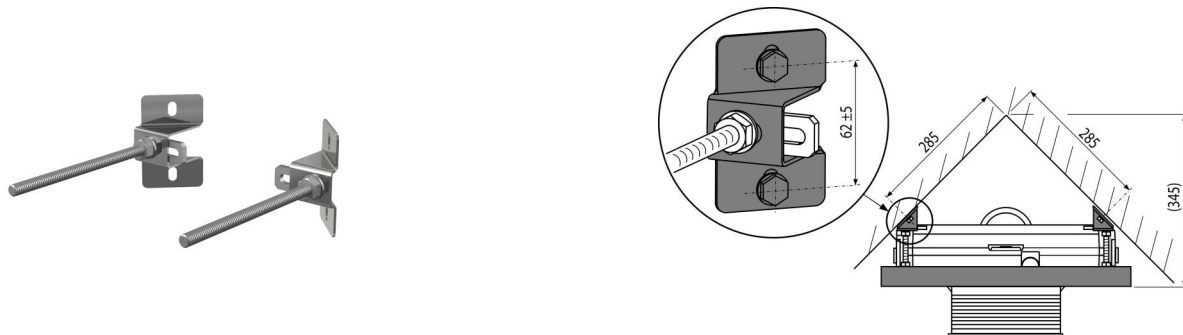

# M918

Adaptér pro upevnění do rohu

## Použití

Pro upevnění montážních rámců a předstěnových instalačních systémů do rohu

## Vlastnosti

- Materiál: plast, pozink, nerez

## Rozsah dodávky

- Adaptér rohový 2 ks
- Fixační set: vřut  $\text{Ø}8 \times 60$  – 4 ks, hmoždinka  $\text{Ø}12$  – 4 ks, matice M10 – 4 ks, podložka  $\text{Ø}8$  – 4 ks