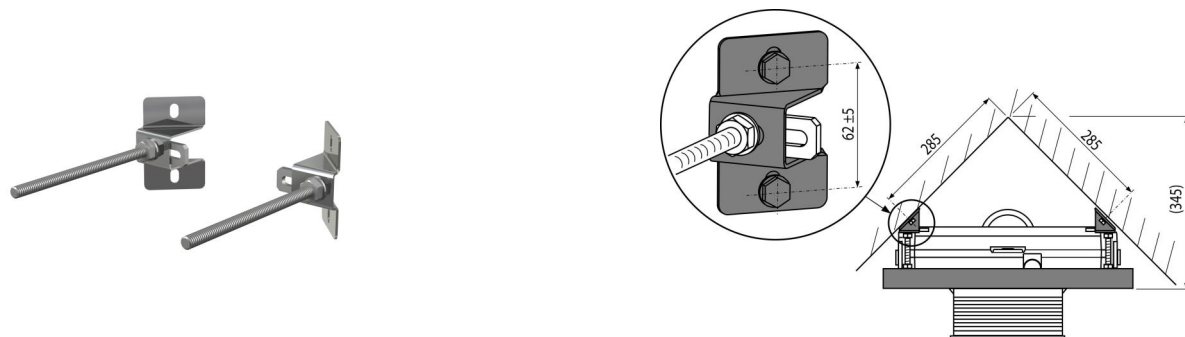

M918

Adaptor pentru fixare în colțuri

Aplicație

Pentru fixarea cadrelor de montaj și rezervoarelor WC încastrate în colțuri

Caracteristici

- Material: plastic, oțel galvanizat, oțel inoxidabil

Conținutul pachetului

- Adaptor de colț 2 buc
- Set de fixare: șurub Ø8x60 – 4 buc, doage Ø12 – 4 buc, piuliță M10 – 4 buc, șaiță Ø8 – 4 pcs

Detalii pentru comandă, Informații logistice

Cod	EAN	Greutate (buc ambalare palet)	Dimensiuni (buc ambalare)	Cantitate (ambalare palet)
M918	8595580500276	0,33 13,15 388,3 kg	120x80x30 590x240x390 mm	40 1120 buc