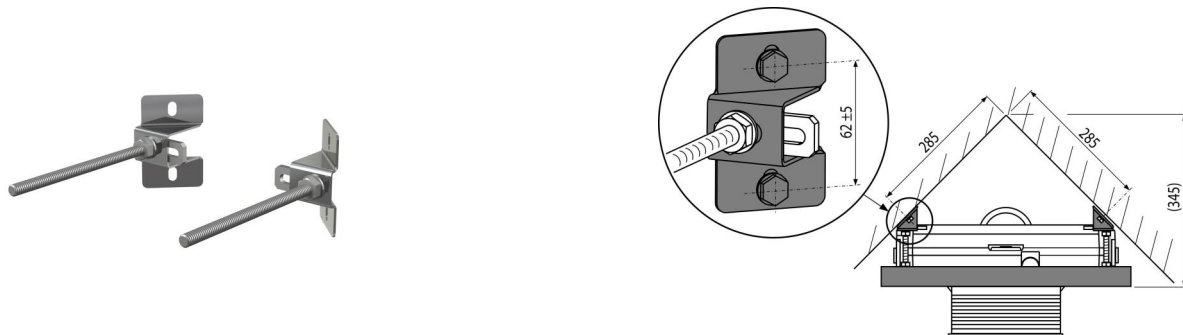

M918

Adaptor pentru fixare în colțuri

Aplicație

Pentru fixarea cadrelor de montaj și rezervoarelor WC încastrate în colțuri

Caracteristici

- Material: plastic, oțel galvanizat, oțel inoxidabil

Conținutul pachetului

- Adaptor de colț 2 buc
- Set de fixare: șurub Ø8x60 – 4 buc, doage Ø12 – 4 buc, piuliță M10 – 4 buc, șaiță Ø8 – 4 pcs

Detalii pentru comandă, Informații logistice

Cod	EAN	Greutate (buc ambalare palet)	Dimensiuni (buc ambalare)	Cantitate (ambalare palet)
M918	8595580500276	0,33 13,15 388,3 kg	120x80x30 590x240x390 mm	40 1120 buc