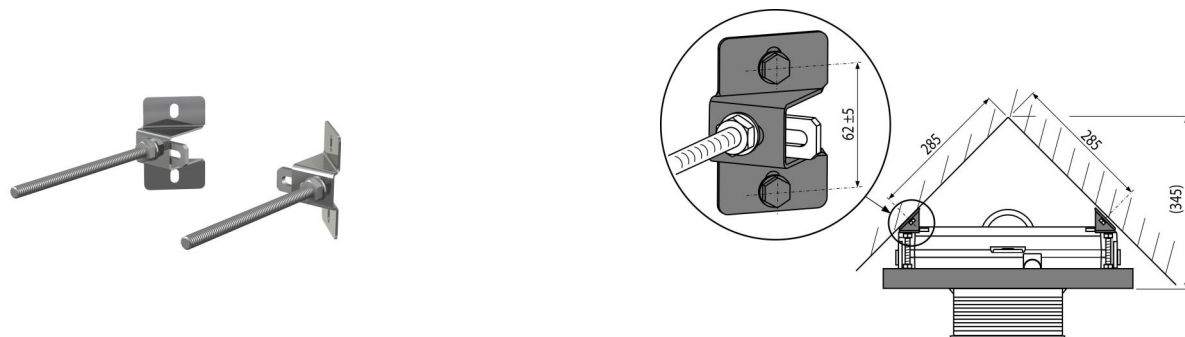

M918

Adaptér pre upevnenie do rohu

Použitie

Pre upevnenie montážnych rámov a predstenových inštaláčnych systémov do rohu

Vlastnosti

- Materiál: plast, pozink, nerez

Rozsah dodávky

- Adaptér rohový 2 ks
- Fixačný set: vrut $\text{Ø}8 \times 60$ mm – 4 ks, hmoždinka $\text{Ø}12$ mm – 4 ks, matica M10 – 4 ks, podložka $\text{Ø}8$ mm – 4 ks

Objednací kód, Logistické informácie

Kód	EAN	Hmotnosť (kus balenie paleta)	Rozmer (kus balenie)	Množstvo (balenie paleta)
M918	8595580500276	0,33 13,15 388,3 kg	120×80×30 590×240×390 mm	40 1120 ks

Záruky

2/2 rokov *

Technické parametre

- Zátážová skúška 400 kg