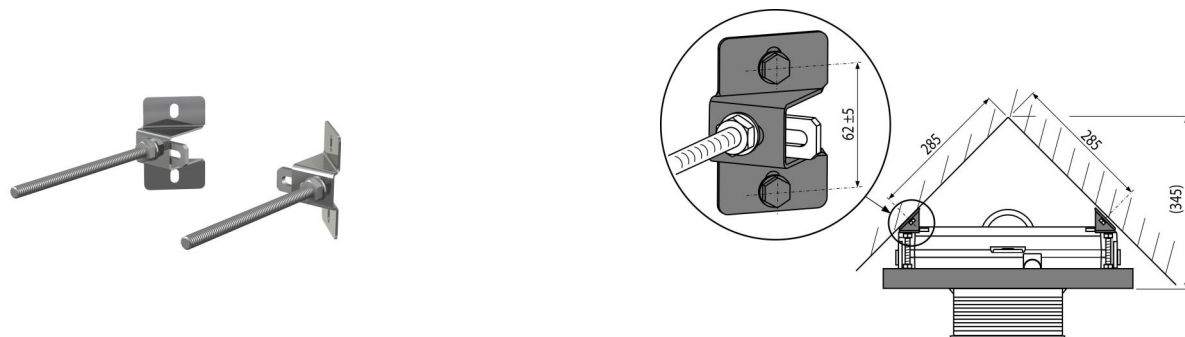

M918

Adaptér pre upevnenie do rohu

Použitie

Pre upevnenie montážnych rámov a predstenových inštaláčnych systémov do rohu

Vlastnosti

- Materiál: plast, pozink, nerez

Rozsah dodávky

- Adaptér rohový 2 ks
- Fixačný set: vrtut Ø8x60 mm – 4 ks, hmoždinka Ø12 mm – 4 ks, matica M10 – 4 ks, podložka Ø8 mm – 4 ks

Objednací kód, Logistické informácie

Kód	EAN	Hmotnosť (kus balenie paleta)	Rozmer (kus balenie)	Množstvo (balenie paleta)
M918	8595580500276	0,33 13,15 388,3 kg	120x80x30 590x240x390 mm	40 1120 ks

Záruky 2/2 rokov * Colný kód 73269098

Technické parametre

- Zátážová skúška 400 kg