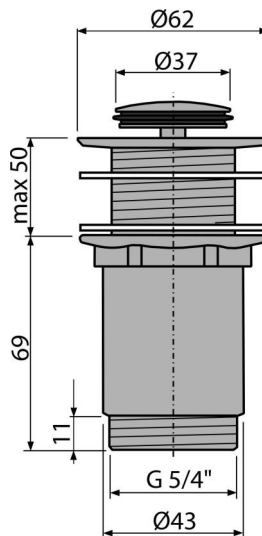

A394

Витло метално за сифон CLICK/CLACK 1 1/4" без преливник, малка тапа

Приложение

За пластмасови и стъклени мивки

Характеристики

- CLICK / CLACK с дълъг живот
- Материал: метал с хромово покритие
- Силно устойчив на механични повреди
- Резба за връзка към сифон за умивалник 5/4 "

Обхват на доставката

- Хромирана метална тапа
- Силиконово уплътнение 2 бр
- Дренажно тяло за душ кабина

Продуктов код, Логистична информация

Код	EAN	Тегло (брой опаковка палет)	Размери (брой опаковка)	Количество (опаковка палет)
A394	8595580500337	0,38 15,08 442,2 кг	100×75×75 390×240×300 мм	40 1120 бр

Гаранция

2/3 гаранция *

Норми

EN 274

Технически спецификации

- Резба 5/4 "