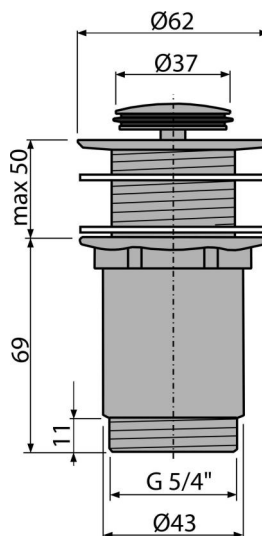

A394

Výpust umyvadlová CLICK/CLACK 5/4" celokovová bez přepadu, malá zátka

Použití

Pro plastová a skleněná umyvadla
Pro umyvadla bez přepadu do sifonu

Vlastnosti

- Dlouhá životnost mechanismu CLICK/CLACK
- Materiál: kov s povrchovou úpravou chrom
- Pochromování je odolné proti mechanickému poškození
- Závit pro připojení k umyvadlovému sifonu 5/4"

Rozsah dodávky

- Pochromovaná kovová zátka
- Silikonové těsnění 2 ks
- Tělo výpusti

Objednací kód, Logistické informace

Kód	EAN	Hmotnost (kus balení paleta)	Rozměr (kus balení)	Množství (balení paleta)
A394	8595580500337	0,38 15,08 442,2 kg	100×75×75 390×240×300 mm	40 1120 ks

Záruky

2/3 roky *

Normy

ČSN EN 274

Technické parametry

- Závit 5/4 "