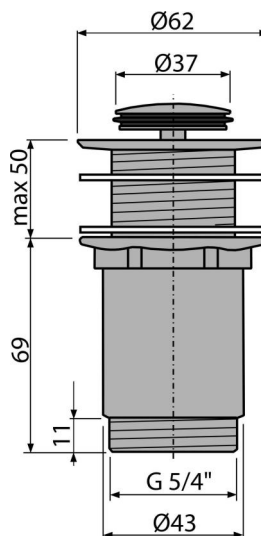

# A394

Ventil lavoare CLICK/CLACK 5/4", metallic fără preaplin, dop mic

## Detalii pentru comandă, Informații logistice

Cod	EAN	Greutate (buc   ambalare   palet)	Dimensiuni (buc   ambalare)	Cantitate (ambalare   palet)
A394	8595580500337	0,38   15,08   442,2 kg	100×75×75   390×240×300 mm	40   1120 buc

## Parametrii tehnici

- Filet 5/4 "