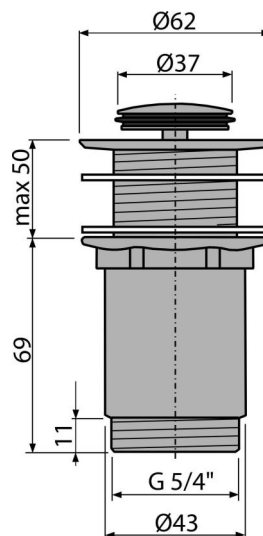

# A394

Ventil lavoare CLICK/CLACK 5/4", metallic fără preaplin, dop mic

### Detalii pentru comandă, Informații logistice

Cod	EAN	Greutate (buc   ambalare   palet)	Dimensiuni (buc   ambalare)	Cantitate (ambalare   palet)
A394	8595580500337	0,38   15,08   442,2 kg	100×75×75   390×240×300 mm	40   1120 buc

### Parametrii tehnici

- Filet 5/4 "