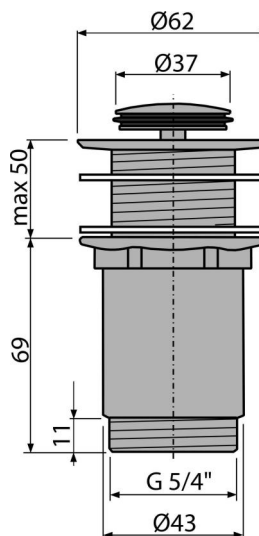

A394

Донный клапан сифона для умывальника CLICK/CLACK 5/4",
цельнометаллический с малой заглушкой, без перелива

Область применения

Для пластиковых и стеклянных раковин
Для раковин без перелива

Характеристика

- Длительный срок службы механизма CLICK/CLACK
- Материал: металл с покрытием хром
- Хромированное покрытие обладает высокой устойчивостью к механическим повреждениям
- Резьбовое соединение 5/4" для подключения сифона

Содержание комплекта

- Хромированная стальная пробка
- Силиконовая прокладка 2 шт.
- Корпус слива

Код заказа, Логистическая информация

Код	EAN	Вес (шт упаковка паллета)	Размеры (шт упаковка)	Количество (упаковка паллета)
A394	8595580500337	0,38 15,08 442,2 кг	100×75×75 390×240×300 MM	40 1120 шт

Гарантии

2/3 лет *

Свойства

EN 274

Технические параметры

- Диаметр резьбы 5/4 "