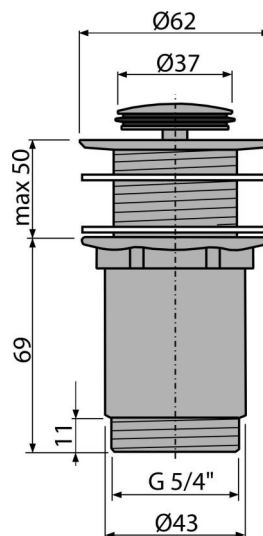

A394

Výpusť umývadlová CLICK/CLACK 5/4" celokovová bez prepadu, malá zátka

Použitie

Pre plastové a sklenené umývadlá

Vlastnosti

- Dlhá životnosť mechanizmu CLICK/CLACK
- Materiál: kov s povrchovou úpravou chrom
- Pochrómovanie je odolné proti mechanickému poškodeniu
- Závit pre pripojenie k umývadlovému sifónu 5/4"

Rozsah dodávky

- Pochrómovaná kovová zátka
- Silikónové tesnenia 2 ks
- Telo výpuste

Objednací kód, Logistické informácie

Kód	EAN	Hmotnosť (kus balenie paleta)	Rozmer (kus balenie)	Množstvo (balenie paleta)
A394	8595580500337	0,38 15,08 442,2 kg	100×75×75 390×240×300 mm	40 1120 ks

Záruky

2/3 rokov *

Normy

EN 274

Technické parametre

- Závit 5/4"