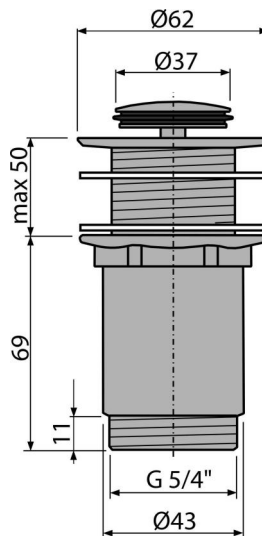

A394

Донний клапан сифона для умивальника CLICK/CLACK 5/4", суцільнометалевий з малою заглушкою, без переливу

Галузь застосування

Для пластикових і скляних раковин

Характеристика

- Тривалий термін служби механізму CLICK / CLACK
- Матеріал: метал з покриттям хром
- Хромоване покриття має високу стійкість до механічних пошкоджень
- Різьбове з'єднання 5/4 "для підключення сифона

Зміст комплекту

- Хромована сталеві пробка
- Силіконова прокладка 2 шт.
- Корпус зливу

Код замовлення, Логістична інформація

Код	EAN	Вага (шт упаковка палета)	Розміри (шт упаковка)	Кількість (упаковка палета)
A394	8595580500337	0,38 15,08 442,2 кг	100×75×75 390×240×300 MM	40 1120 шт

Гарантія

2/3 років *

Властивості

EN 274

Технічні характеристики

- Діаметр різьблення 5/4 "