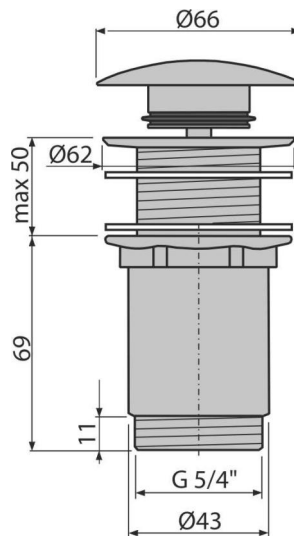

A395

Витло метално за сифон CLICK/CLACK 1 1/4" без преливник, голяма тапа

Приложение

За пластмасови и стъклени мивки
За мивка без преливник

Характеристики

- CLICK / CLACK с дълъг живот
- Материал: метал с хромово покритие
- Силно устойчив на механични повреди
- Резба за връзка към сифон за умивалник 5/4 "

Обхват на доставката

- Хромирана метална тапа
- Силиконово уплътнение 2 бр
- Дренажно тяло за душ кабина

Продуктов код, Логистична информация

Код	EAN	Тегло (брой опаковка палет)	Размери (брой опаковка)	Количество (опаковка палет)
A395	8595580500344	0,41 12,25 363,1 кг	100x75x75 390x240x300 мм	30 840 бр

Гаранция
2/3 гаранция *

Норми
EN 274

Технически спецификации

- Резба 5/4 "