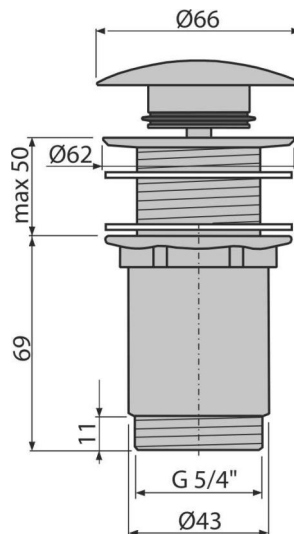

# A395

Výpust umyvadlová CLICK/CLACK 5/4" celokovová bez přepadu, velká zátka

### Objednací kód, Logistické informace

Kód	EAN	Hmotnost (kus   balení   paleta)	Rozměr (kus   balení)	Množství (balení   paleta)
A395	8595580500344	0,41   12,25   363,1 kg	100×75×75   390×240×300 mm	30   840 ks

### Technické parametry

- Závit 5/4 "