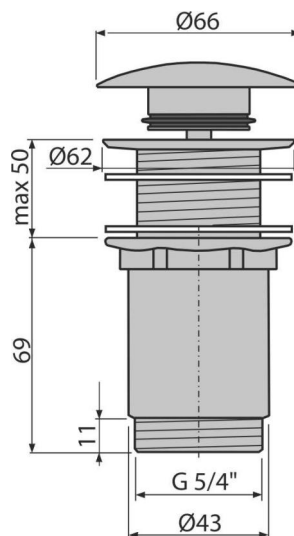

A395

Výpust umyvadlová CLICK/CLACK 5/4" celokovová bez přepadu, velká zátka

Použití

Pro plastová a skleněná umyvadla
Pro umyvadla bez přepadu

Vlastnosti

- Dlouhá životnost mechanismu CLICK/CLACK
- Materiál: kov s povrchovou úpravou chrom
- Pochromování je odolné proti mechanickému poškození
- Závit pro připojení k umyvadlovému sifonu 5/4"

Rozsah dodávky

- Pochromovaná kovová zátka
- Silikonové těsnění 2 ks
- Tělo výpusti

Objednací kód, Logistické informace

Kód	EAN	Hmotnost (kus balení paleta)	Rozměr (kus balení)	Množství (balení paleta)
A395	8595580500344	0,41 12,25 363,1 kg	100×75×75 390×240×300 mm	30 840 ks

Záruky 2/3 roky * Celní kód 84818019 Normy ČSN EN 274

Technické parametry

- Závit 5/4"