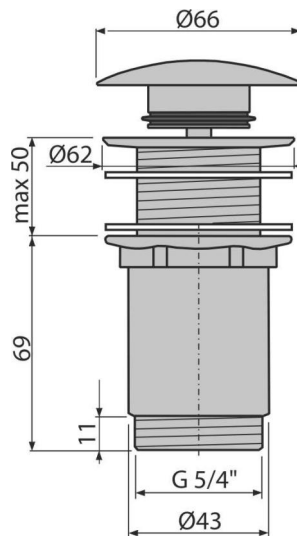

A395

CLICK/CLACK mosdó leeresztő 5/4", túlfolyó nélkül, fémből, nagy króm dugóval

Alkalmazás

A műanyag és az üveg mosdókhoz
Mosdókhoz túlfolyó nélkül

Jellemzők

- Hosszú élettartamú mechanizmus CLICK/CLACK
- Anyaga: fém, króm felülettel
- Krómozása ellenáll a mechanikai sérüléseknek
- Menet a mosdósífon csatlakozásához 5/4"

Csomag tartalma

- Krómozott fém dugó
- Szilikon tömítés 2 db
- Leeresztő

Rendelési szám, Logisztikai információk

Kód	EAN	Súly (db csomagolás paletta)	Méret (db csomagolás)	Mennyiség (csomagolás paletta)
A395	8595580500344	0,41 12,25 363,1 kg	100×75×75 390×240×300 mm	30 840 db

Garanciák

2/3 év *

Szabványok

EN 274

Műszaki adatok

- Menet 5/4 "