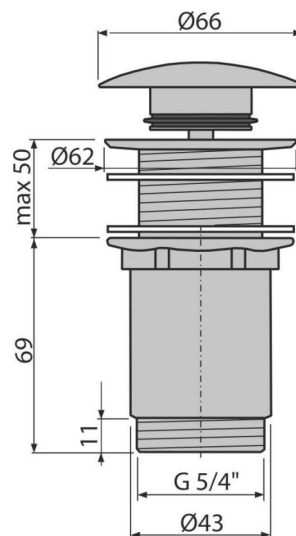

A395

Ventil lavoar CLICK/CLACK 5/4", metallic fără preaplin, dop mare

Aplicație

Pentru lavoare din plastic și sticlă
Pentru lavoare fără preaplin

Caracteristici

- Mecanism CLICK/CLACK cu durată lungă de viață
- Material: metal finisaj cromat
- Rezistență mare la deteriorări mecanice
- Filet 5/4" pentru racordare la sifon

Conținutul pachetului

- Dop ventil din metal cromat
- Garnituri din silicon 2 buc
- Sifon cădiță

Detalii pentru comandă, Informații logistice

Cod	EAN	Greutate (buc ambalare palet)	Dimensiuni (buc ambalare)	Cantitate (ambalare palet)
A395	8595580500344	0,41 12,25 363,1 kg	100x75x75 390x240x300 mm	30 840 buc

Garanție

2/3 ani *

Norme

EN 274

Parametrii tehnici

- Filet 5/4 "