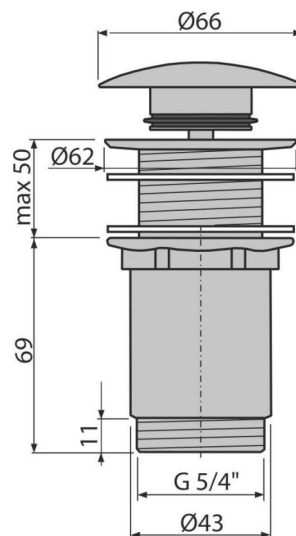

A395

Ventil lavoar CLICK/CLACK 5/4", metallic fără preaplin, dop mare

Aplicație

Pentru lavoare din plastic și sticlă
Pentru lavoare fără preaplin

Caracteristici

- Mecanism CLICK/CLACK cu durată lungă de viață
- Material: metal finisaj cromat
- Rezistență mare la deteriorări mecanice
- Filet 5/4" pentru racordare la sifon

Conținutul pachetului

- Dop ventil din metal cromat
- Garnituri din silicon 2 buc
- Sifon cădiță

Detalii pentru comandă, Informații logistice

Cod	EAN	Greutate (buc ambalare palet)	Dimensiuni (buc ambalare)	Cantitate (ambalare palet)
A395	8595580500344	0,41 12,25 363,1 kg	100x75x75 390x240x300 mm	30 840 buc

Garanție 2/3 ani *	Codul vamal 84818019	Norme EN 274
------------------------------	--------------------------------	------------------------

Parametrii tehnici

- Filet 5/4 "