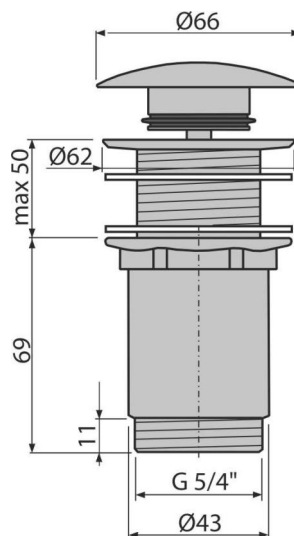

A395

Донный клапан сифона для умывальника CLICK/CLACK 5/4",
цельнометаллический с большой заглушкой, без перелива

Область применения

Для пластиковых и стеклянных раковин
Для раковин без перелива

Характеристика

- Длительный срок службы механизма CLICK/CLACK
- Материал: металл с покрытием хром
- Хромированное покрытие обладает высокой устойчивостью к механическим повреждениям
- Резьбовое соединение 5/4" для подключения сифона

Содержание комплекта

- Хромированная стальная пробка
- Силиконовая прокладка 2 шт.
- Корпус слива

Код заказа, Логистическая информация

Код	EAN	Вес (шт упаковка паллета)	Размеры (шт упаковка)	Количество (упаковка паллета)
A395	8595580500344	0,41 12,25 363,1 кг	100×75×75 390×240×300 MM	30 840 шт

Гарантии

2/3 лет *

Свойства

EN 274

Технические параметры

- Диаметр резьбы 5/4 "