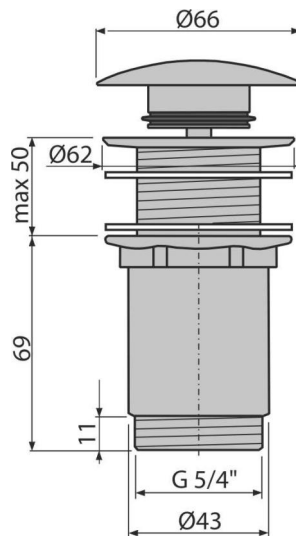

A395

Gornji deo sifona za umivaonik CLICK/CLACK 5/4" metalni bez preliva, veliki čep

Primena

Za umivaonike od plastike i stakla
Za umivaonike bez preliva

Karakteristike

- Dugotrajni CLICK/CLACK mehanizam
- Materijal: metal sa hrom završnom obradom
- Visoko otporan na mehanička oštećenja
- Navoj za povezivanje na sifon za umivaonik 5/4 "

Obim isporuke

- Hromirani metalni čep
- Silikonska zaptivka 2 kom
- Telo odvoda za tuš

Broj porudžbine, Logističke informacije

Šifra	EAN	Težina (komad pakovanje paleta)	Dimenzije (komad paleta)	Količina (pakovanje paleta)
A395	8595580500344	0,41 12,25 363,1 kg	100×75×75 390×240×300 mm	30 840 kom

Garancije

2/3 godina *

Norme

EN 274

Tehničke specifikacije

- Navoj 5/4 "