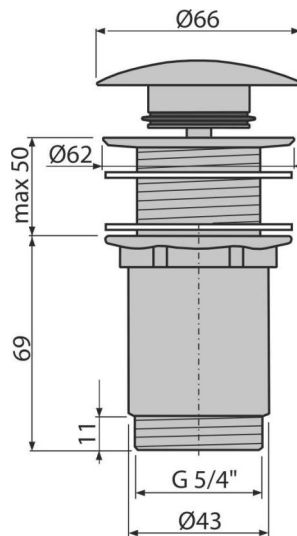

## A395

Донний клапан сифона для умивальника CLICK/CLACK 5/4", суцільнометалевий з великою заглушкою, без переливу

### Код замовлення, Логістична інформація

Код	EAN	Вага (шт   упаковка   палета)	Розміри (шт   упаковка)	Кількість (упаковка   палета)
A395	8595580500344	0,41   12,25   363,1 кг	100×75×75   390×240×300 мм	30   840 шт

### Технічні характеристики

- Діаметр різьблення 5/4"