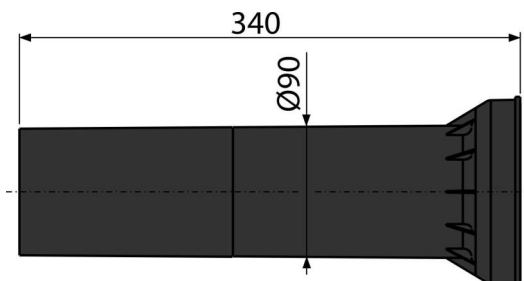

M148

Propojka k WC pro invalidy

Použití

Pro napojení prodloužené WC mísy na odpadní potrubí
 Pro předstěnové instalační systémy
 Pro prodloužení napojení odpadu ze závěsného WC

Vlastnosti

- Materiál: polypropylen

Rozsah dodávky

- Přímé hrdlo pro napojení závěsné WC mísy k odpadu, polypropylen, Ø90 mm, včetně těsnění
- Těsnění

Objednací kód, Logistické informace

Kód	EAN	Hmotnost (kus balení paleta)	Rozměr (kus balení)	Množství (balení paleta)
M148	8595580500436	0,49 7,31 137,0 kg	340x90x90 590x430x390 mm	15 240 ks