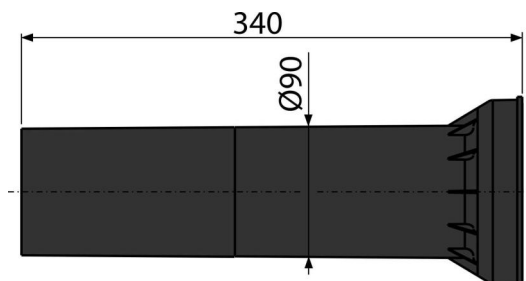

M148

Propojka k WC pro invalidy

Použití

- Pro napojení prodloužené WC mísy na odpadní potrubí
- Pro předstěnové instalační systémy
- Pro prodloužení napojení odpadu ze závěsného WC

Vlastnosti

- Materiál: polypropylen

Rozsah dodávky

- Přímé hrdlo pro napojení závěsné WC mísy k odpadu, polypropylen, Ø90 mm, včetně těsnění
- Těsnění

Objednací kód, Logistické informace

Kód	EAN	Hmotnost (kus | balení | paleta)	Rozměr (kus | balení)	Množství (balení | paleta)
M148	8595580500436	0,49 | 7,31 | 137,0 kg	340x90x90 | 590x430x390 mm	15 | 240 ks

Záruky

2/2 roky *

Normy

ČSN EN 476