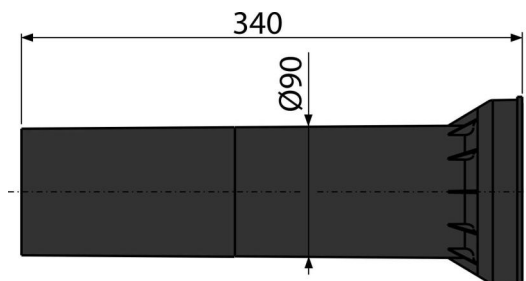

# M148

Złącze przedłużone do stosowania z WC dla osób niepełnosprawnych

#### Zastosowanie

Do połączenia wydłużonych muszli klozetowych do rury spustowej

Do systemów instalacyjnych

Do przedłużenia połączenia odpływu z miski WC wiszącej

#### Zakres dostawy

■ Gardziel prosta do podłączenia wiszących misek WC z kanalizacją PP, Ø90 mm, z uszczelkami

■ Uszczelka

#### Numer zamówienia, Informacje logistyczne

Kod	EAN	Waga (sztuka   pakowanie   paleta)	Wymiary (sztuka   pakowanie)	Ilość (pakowanie   paleta)
M148	8595580500436	0,49   7,31   137,0 kg	340x90x90   590x430x390 mm	15   240 szt