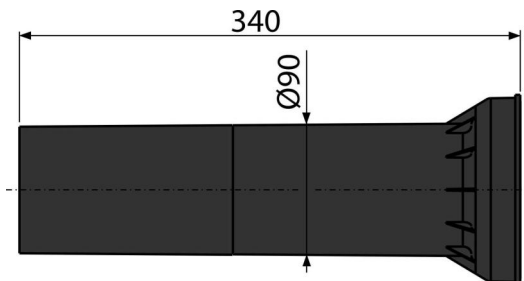

M148

Удлинительная часть для стока воды к унитазу для людей с ограниченными физическими возможностями (

Область применения

Для подключения удлиненного унитаза к стоку
 Для скрытых систем инсталляции
 Для удлинения соединительной части между унитазом и стоками

Характеристика

- Материал: полипропилен

Содержание комплекта

- Патрубок сливной для подключения подвесного унитаза к стокам, полипропилен, Ø90 мм, с прокладками
- Прокладка

Код заказа, Логистическая информация

Код	EAN	Вес (шт упаковка паллета)	Размеры (шт упаковка)	Количество (упаковка паллета)
M148	8595580500436	0,49 7,31 137,0 кг	340x90x90 590x430x390 мм	15 240 шт

Гарантии
 2/2 лет *

Свойства
 EN 476