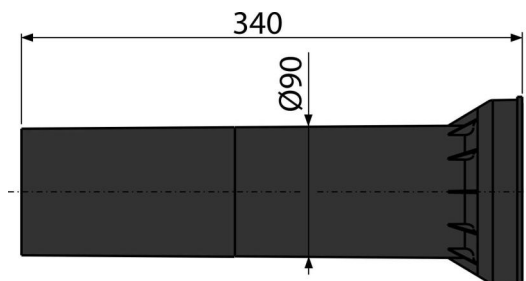

M148

Prepojka k WC pre invalidov

Použitie

Pre napojenie predĺženej WC misy na odpadové potrubie
 Pre predstenové inštalačné systémy
 Pre predĺženie napojenia odpadu zo závesného WC

Vlastnosti

- Materiál: polypropylén

Rozsah dodávky

- Priame hrdlo pre napojenie závesnej WC misy k odpadu, PP, Ø90 mm, vrátane tesnenia
- Tesnenie

Objednací kód, Logistické informácie

Kód	EAN	Hmotnosť (kus balenie paleta)	Rozmer (kus balenie)	Množstvo (balenie paleta)
M148	8595580500436	0,49 7,31 137,0 kg	340x90x90 590x430x390 mm	15 240 ks